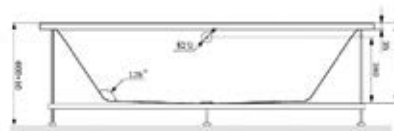

Inspire V2.0

Ванны