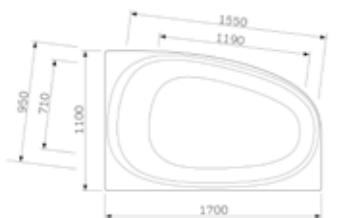

Ванна*
170 x 110 см
Вместимость 250 литров
W80A-170L(R)110W-A

*Данный продукт доступен в правой и левой версиях

126

127