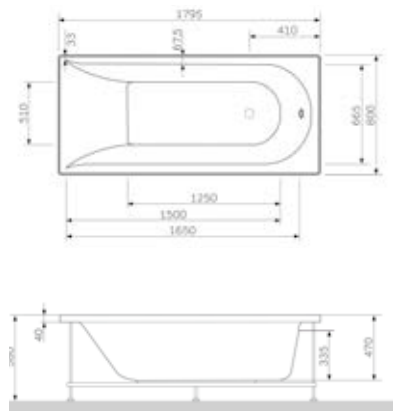

Spirit V2.0

Ванны