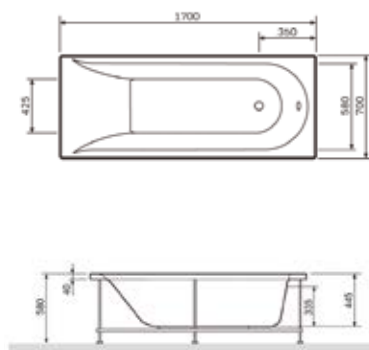

Spirit V2.0

Ванны

Ванна
150x70 см
Вместимость 180 литров
W72A-150-070W-A2