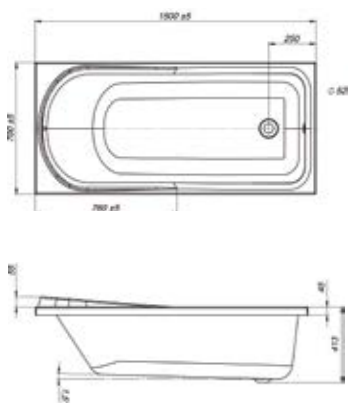

Like

Ванны

Ванна
150x70 см
Вместимость 177 литров
W80A-150-070W-A