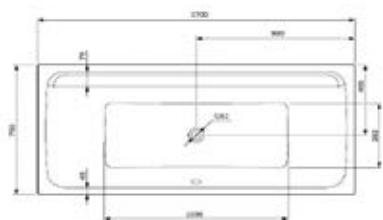

Inspire V2.0

Ванны