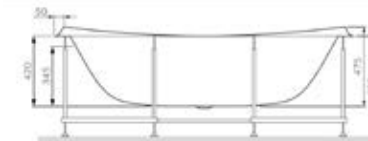

Sensation

Ванны