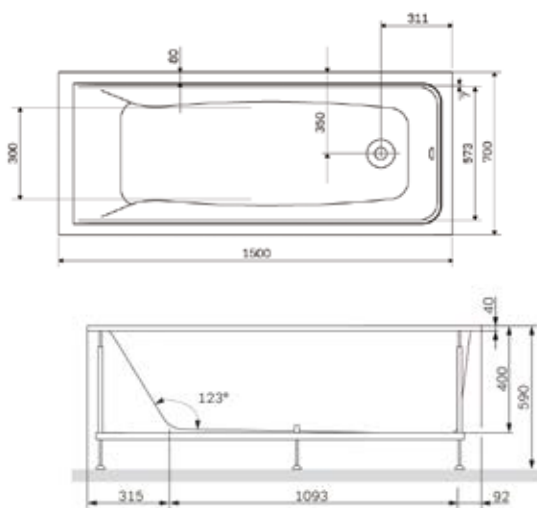

X-Joy

Ванны