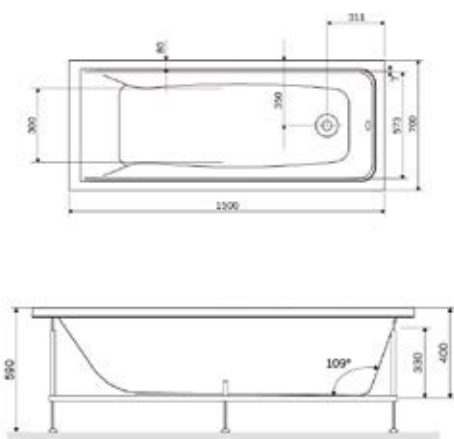

Gem

Ванны

Ванна
150x70 см
Вместимость 177 литров
W90A-150-070W-A

Ванна
160x70 см
Вместимость 206 литров
W90A-160-070W-A