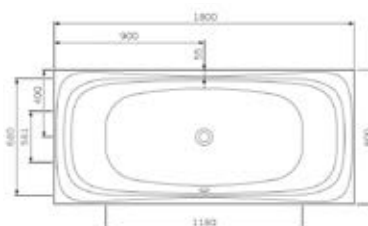

Sensation

Ванны