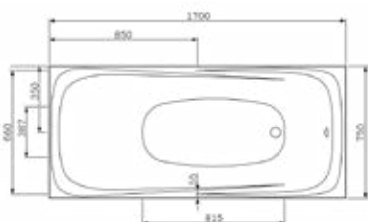

Sensation

Ванны