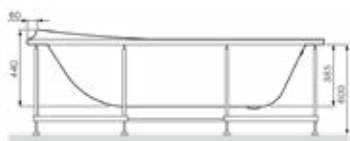

Sensation

Ванны