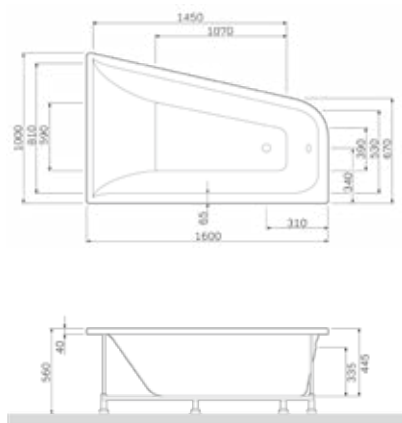

Ванна*
160x100 см
Вместимость 185 литров
W72A-160L(R)100W-A2

*Данный продукт доступен в правой и левой версиях