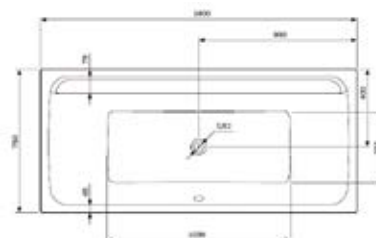

Inspire V2.0

Ванны