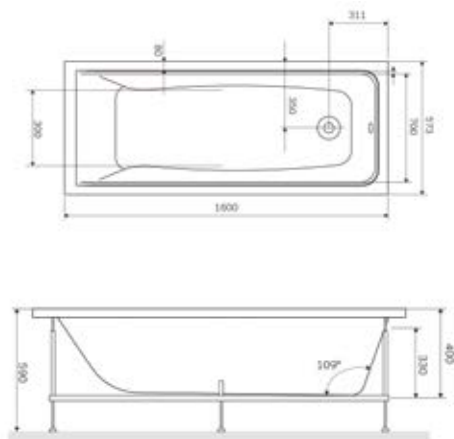

Gem

Ванны

Ванна
150x70 см
Вместимость 177 литров
W90A-150-070W-A

Ванна
160x70 см
Вместимость 206 литров
W90A-160-070W-A