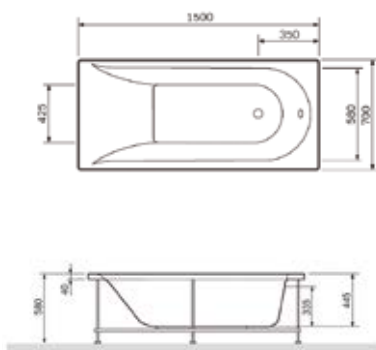

Spirit V2.0

Ванны

Ванна
150x70 см
Вместимость 180 литров
W72A-150-070W-A2