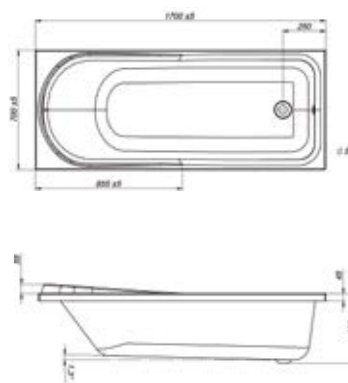

Ванна
170x70 см
Вместимость 206 литров
W80A-170-070W-A