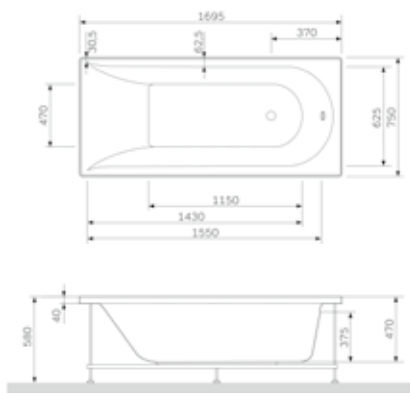

Spirit V2.0

Ванны